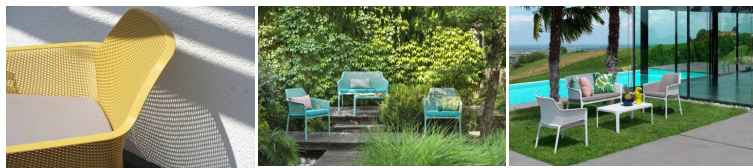

SILLA NET RELAX CON BRAZOS APILABLE

108,00€ IVA incluido

La colección Net de Nardi es un referente dentro de los diseños más actuales de exterior. Máxima calidad y comodidad. 100% reciclable.

La colección Net de Nardi es un referente dentro de los diseños más actuales de exterior. Máxima calidad y comodidad. 100% reciclable.

GALERÍA DE IMÁGENES

DESCRIPCIÓN DEL PRODUCTO

Fabricada en inyección de polipropileno reforzada con fibra de vidrio en una sola pieza. Cojín opcional pero muy recomendable para esta pieza relax. Cuidadosamente perforada con un motivo de agujeros cuadrados y rayados distribuidos con continuidad en la superficie tridimensional de la silla. Es muy resistente y ligera indicada para uso intensivo y además no requiere mantenimiento alguno. Ideal para restaurantes, bares y terrazas. Tratado anti-UV y teñido en masa. Efecto mate. Con tapones antideslizantes. Cojín disponible sobre pedido. Garantía de 2 años contra cualquier defecto de