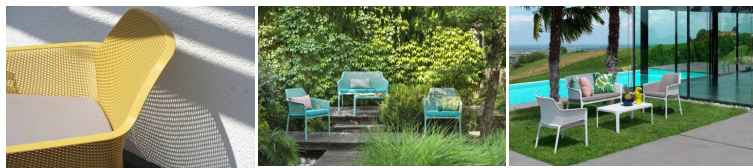

## SILLA NET RELAX CON BRAZOS APILABLE

**108,00€ IVA incluido**

La colección Net de Nardi es un referente dentro de los diseños más actuales de exterior. Máxima calidad y comodidad. 100% reciclable.

---

La colección Net de Nardi es un referente dentro de los diseños más actuales de exterior. Máxima calidad y comodidad. 100% reciclable.

## GALERÍA DE IMÁGENES

## DESCRIPCIÓN DEL PRODUCTO

Fabricada en inyección de polipropileno reforzada con fibra de vidrio en una sola pieza. Cojín opcional pero muy recomendable para esta pieza relax. Cuidadosamente perforada con un motivo de agujeros cuadrados y rayados distribuidos con continuidad en la superficie tridimensional de la silla. Es muy resistente y ligera indicada para uso intensivo y además no requiere mantenimiento alguno. Ideal para restaurantes, bares y terrazas. Tratado anti-UV y teñido en masa. Efecto mate. Con tapones antideslizantes. Cojín disponible sobre pedido. Garantía de 2 años contra cualquier defecto de