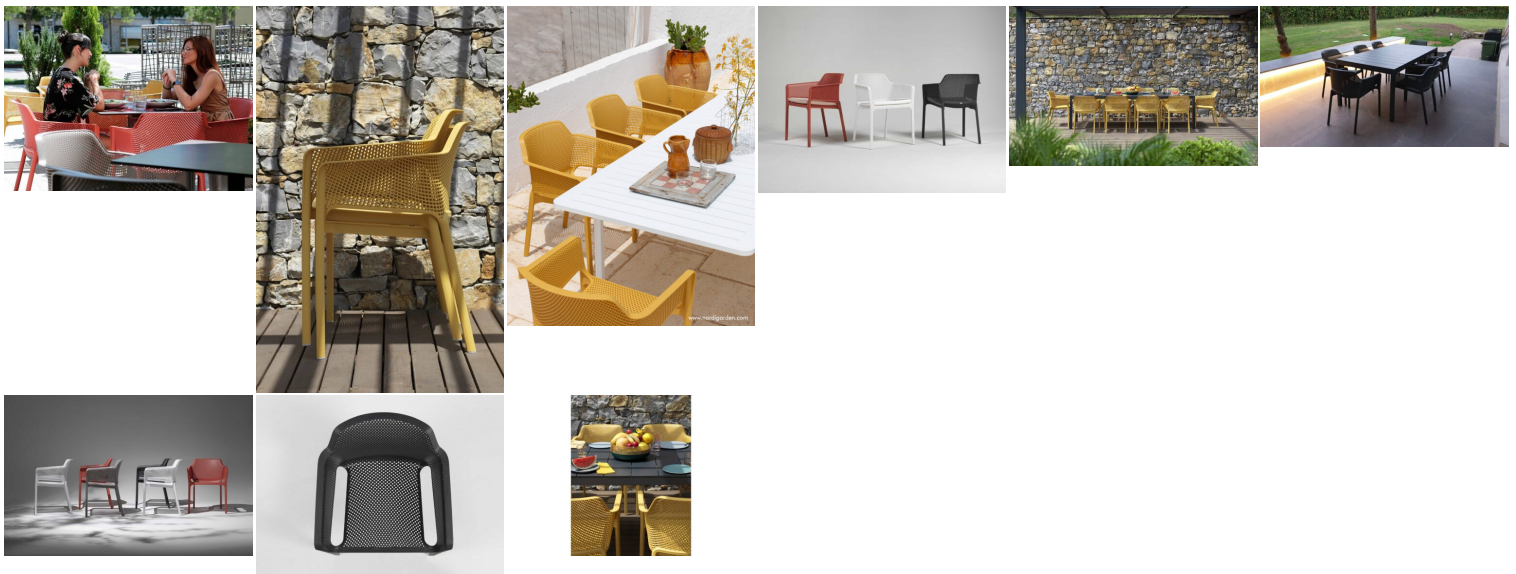

## SILLA NET CON BRAZOS APILABLE

**91,00€ IVA incluido**

La colección Net de Nardi es un referente dentro de los diseños más actuales de exterior. Máxima calidad y comodidad. 100% reciclable.

---

La colección Net de Nardi es un referente dentro de los diseños más actuales de exterior. Máxima calidad y comodidad. 100% reciclable.

## GALERÍA DE IMÁGENES

## DESCRIPCIÓN DEL PRODUCTO

Fabricada en inyección de polipropileno reforzada con fibra de vidrio en una sola pieza. Cuidadosamente perforada con un motivo de agujeros cuadrados y rayados distribuidos con continuidad en la superficie tridimensional de la silla. Es muy resistente y ligera indicada para uso intensivo y además no requiere mantenimiento alguno. Ideal para restaurantes, bares y terrazas. Tratado anti-UV y teñido en masa. Efecto mate. Con tapones antideslizantes. Cojín disponible sobre pedido. Garantía de 2 años contra cualquier defecto de fabricación.