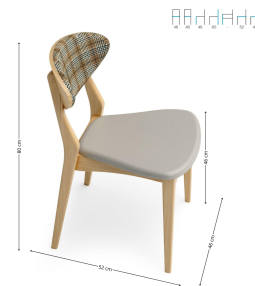

**SILLA LORAN TAPIZADA**

**242,00€ - 250,00€ IVA incluido**

Diseño y acabado top. Nuestra gama Loran está fabricada artesanalmente en Europa, y nos diferencian desde hace años por sus exquisitas terminaciones y excelente comodidad durante largos años. Solo para los gustos más exigentes. Ideal para restaurantes distinguidos, hoteles boutique y viviendas residenciales premium.

**GALERÍA DE IMÁGENES**

**DESCRIPCIÓN DEL PRODUCTO**

Silla Loran tapizada fabricada artesanalmente y personalizada para cada cliente bajo pedido.

Estructura en madera de haya acabado de alta calidad.

Tapizado en gama alta e indicado para uso intensivo. Personalizable desde 1 unidad tanto la madera como la tapicería.

### CARACTERÍSTICAS:

Altura máxima: 80 cm

Ancho máximo: 46 cm

Fondo máximo: 52 cm

Altura de asiento: 46 cm

¿Quieres conocer más sobre nuestra [gama Loran](#)? Esta silla de madera de la gama Loran es una gran opción, pero tenemos más. [¡Conócelas!](#)