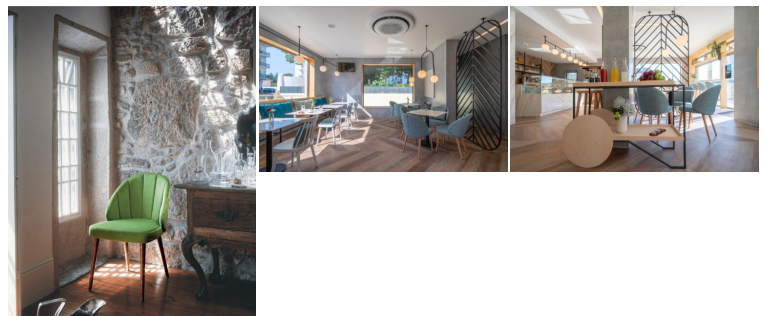

GALERÍA DE IMÁGENES