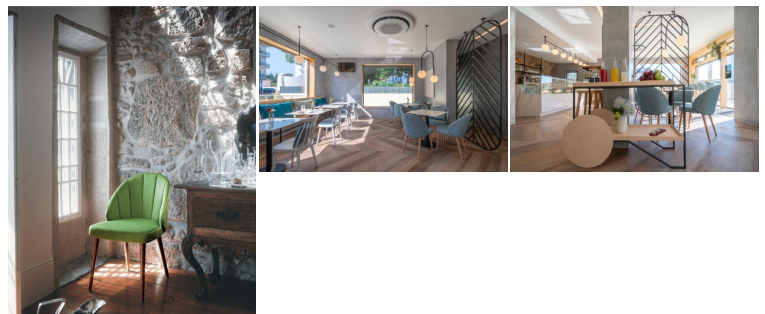

GALERÍA DE IMÁGENES