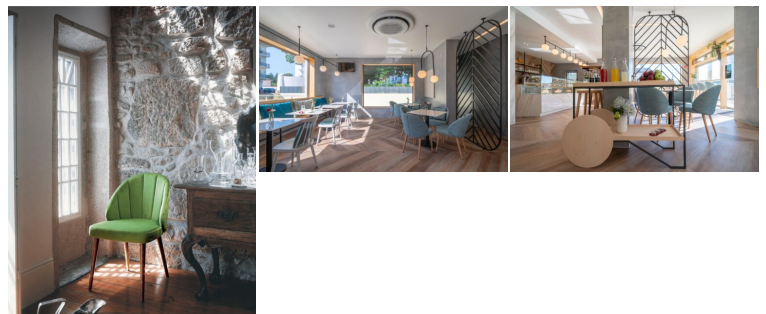

GALERÍA DE IMÁGENES