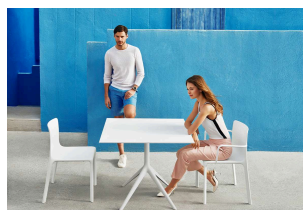

SILLA KES CON BRAZOS APILABLE PARA EXTERIOR

114,95€ IVA incluido

Kes, diseñada por Gabriele + Oscar Buratti para Vondom, es una colección de muebles de exterior con un sofá modular y dos versiones de silla.

Kes, diseñada por Gabriele + Oscar Buratti para Vondom, es una colección de muebles de exterior con un sofá modular y dos versiones de silla.

GALERÍA DE IMÁGENES

DESCRIPCIÓN DEL PRODUCTO

Fabricado en polipropileno por inyección y reforzado con fibra de vidrio. Apilable (8 sillas máximo). Disponible en varios colores. Apto para uso interior y exterior. Peso: 4,53 Kg. Altura asiento: 45cm. Altura de brazos: 65cm. Medidas: 60x53x78h cm.