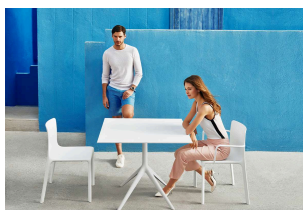

SILLA KES CON BRAZOS APILABLE PARA EXTERIOR

107,00€ IVA incluido

Kes, diseñada por Gabriele + Oscar Buratti para Vondom, es una colección de muebles de exterior con un sofá modular y dos versiones de silla.

Kes, diseñada por Gabriele + Oscar Buratti para Vondom, es una colección de muebles de exterior con un sofá modular y dos versiones de silla.

GALERÍA DE IMÁGENES

DESCRIPCIÓN DEL PRODUCTO

Fabricado en polipropileno por inyección y reforzado con fibra de vidrio. Apilable (8 sillas máximo). Disponible en varios colores. Apto para uso interior y exterior. Peso: 4,53 Kg. Altura asiento: 45cm. Altura de brazos: 65cm. Medidas: 60x53x78h cm.