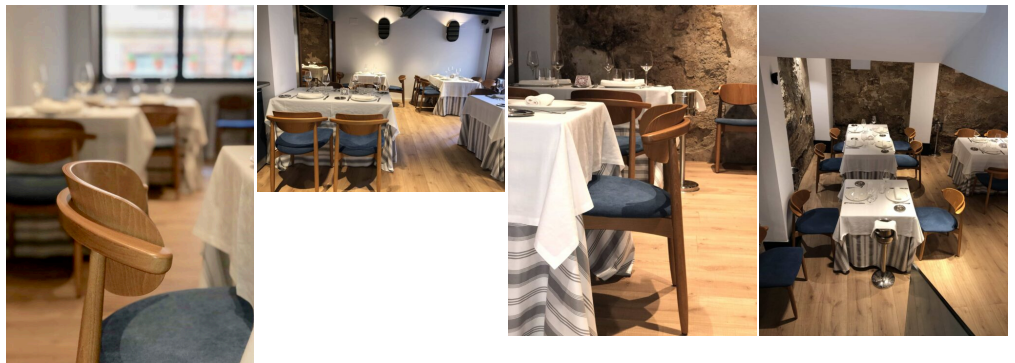

GALERÍA DE IMÁGENES

DESCRIPCIÓN DEL PRODUCTO

Silla Joanne de madera con asiento tapizado fabricado artesanalmente y personalizado para cada cliente bajo pedido.