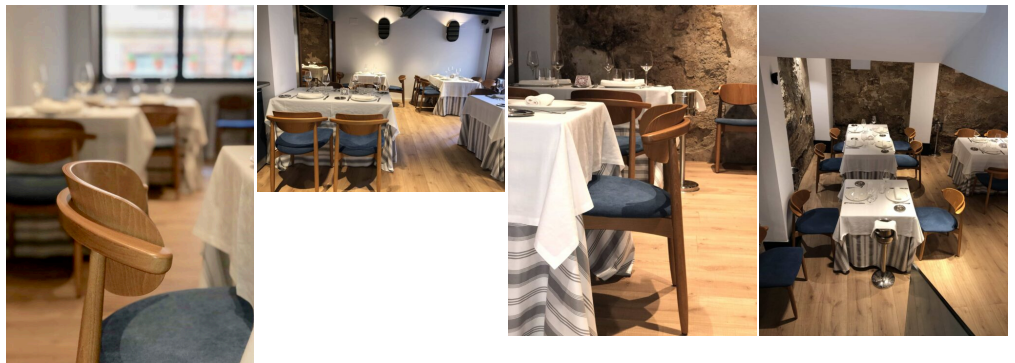

SILLA JOANNE CON ASIENTO TAPIZADO

235,00€ IVA incluido

La colección Joanne está fabricada artesanalmente en Europa, y nos diferencian desde hace años por sus exquisitas terminaciones y excelente comodidad durante largos años. Solo para los gustos más exigentes. Ideal para restaurantes distinguidos, hoteles boutique y viviendas residenciales premium.

GALERÍA DE IMÁGENES

DESCRIPCIÓN DEL PRODUCTO

Silla Joanne de madera con asiento tapizado fabricado artesanalmente y personalizado para cada cliente bajo pedido.

Estructura en madera de haya acabado de alta calidad.

Tapizado en gama alta e indicado para uso intensivo. Personalizable desde 1 unidad tanto la madera como la tapicería.

Muy cómoda, con mucha calidad y resistencia. Ideal para restaurantes distinguidos, hoteles boutique y viviendas residenciales.