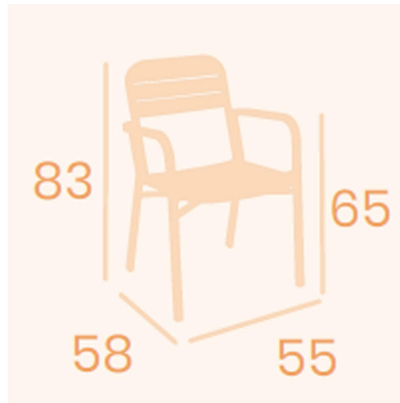

SILLA DE JARDÍN CALIFORNIA LAMAS 2

74,00€ IVA incluido

GALERÍA DE IMÁGENES

DESCRIPCIÓN DEL PRODUCTO

SILLA DE JARDÍN CALIFORNIA LAMAS 2

- Estructura de aluminio.
- Varios colores.
- Asiento y respaldo con refuerzo inferior.
- Peso: 4,20kg.
- Medidas 55x58x83h cm.
- Altura de brazo a suelo: 65 cm.

- Silla con reposabrazos.

VARIACIONES

Imagen	Descripción	Color	Precio
		blanco	74,00€ IVA incluido
		celeste	74,00€ IVA incluido
		taupe	74,00€ IVA incluido