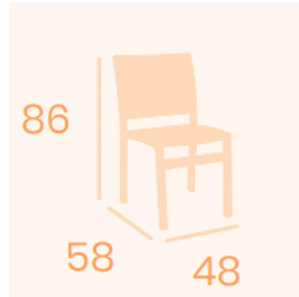

SILLA EROS DOBLE TEXTILENE EXTERIOR

75,00€ IVA incluido

GALERÍA DE IMÁGENES

DESCRIPCIÓN DEL PRODUCTO

Estructura de aluminio pintado blanco, con acabado de asiento y respaldo de doble textilene en diferentes colores. Peso: 4,70kg. 48x58x86h cm.

VARIACIONES

Imagen	Descripción	Color	Precio
		azul	75,00€ IVA incluido
		blanco	75,00€ IVA incluido
		negro	75,00€ IVA incluido
		rojo	75,00€ IVA incluido