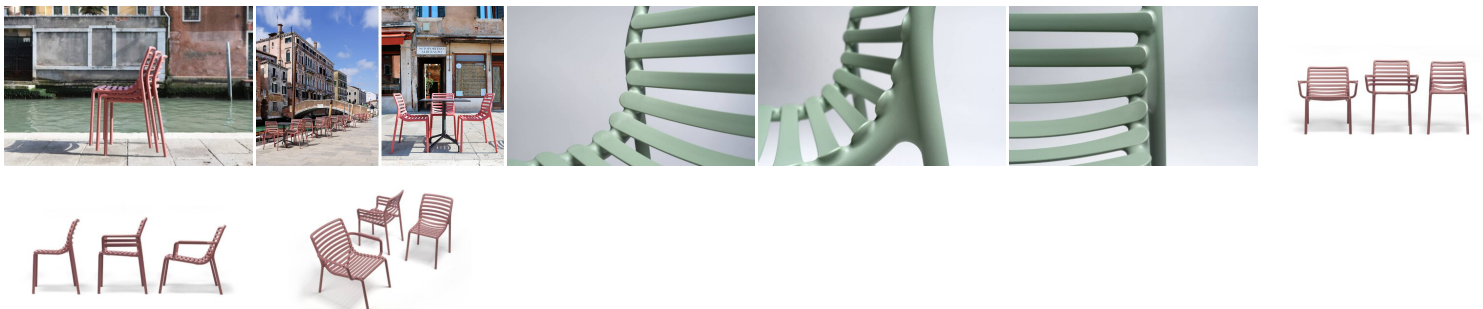

SILLA DOGA SIN BRAZOS APILABLE

77,00€ IVA incluido

La colección Doga de Nardi tiene un estilo fresco, ligero y ergonómico. Es manejable, apilable, fácil de limpiar y completamente reciclable.

La colección Doga de Nardi tiene un estilo fresco, ligero y ergonómico. Es manejable, apilable, fácil de limpiar y completamente reciclable.

GALERÍA DE IMÁGENES

DESCRIPCIÓN DEL PRODUCTO

Fabricada en inyección de polipropileno reforzada con fibra de vidrio en una sola pieza. Es muy resistente y ligera indicada para uso intensivo y además no requiere mantenimiento alguno. Ideal para restaurantes, bares y terrazas.