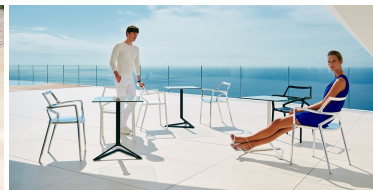

SILLA DELTA CON BRAZOS APILABLE PARA EXTERIOR

114,95€ IVA incluido

The Delta furniture design collection, designed by Jorge Pensi for Vondom. Is made to fit in with exterior or interior contemporary spaces.

The Delta furniture design collection, designed by Jorge Pensi for Vondom. Is made to fit in with exterior or interior contemporary spaces.

GALERÍA DE IMÁGENES

DESCRIPCIÓN DEL PRODUCTO

Fabricado en polipropileno por inyección y reforzado con fibra de vidrio. Apilable (8 sillas máximo). Disponible en varios colores. Apto para uso interior y exterior. Peso: 4,02 Kg. Altura asiento: 46cm. Altura de brazos: 67cm. Medidas: 59x50x80h cm.