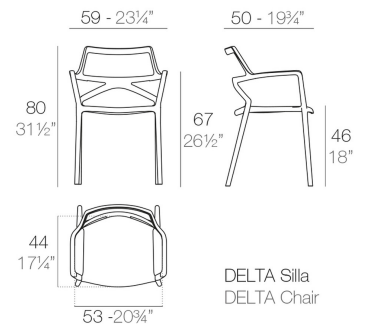

SILLA DELTA CON BRAZOS APILABLE PARA EXTERIOR

114,95€ IVA incluido

The Delta furniture design collection, designed by Jorge Pensi for Vondom. Is made to fit in with exterior or interior contemporary spaces.

The Delta furniture design collection, designed by Jorge Pensi for Vondom. Is made to fit in with exterior or interior contemporary spaces.

GALERÍA DE IMÁGENES

DESCRIPCIÓN DEL PRODUCTO

Fabricado en polipropileno por inyección y reforzado con fibra de vidrio. Apilable (8 sillas máximo). Disponible en varios colores. Apto para uso interior y exterior. Peso: 4,02 Kg. Altura asiento: 46cm. Altura de brazos: 67cm. Medidas: 59x50x80h cm.