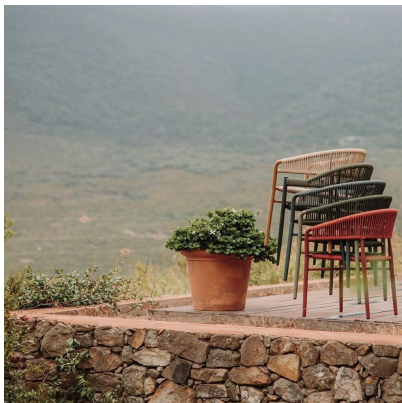

SILLA DE CUERDA APILABLE RIN

150,00€ IVA incluido

Este silla es tendencia esta temporada. En diferentes colores, aportará estilo, originalidad y distinción a cualquier ambiente

Este silla es tendencia esta temporada. En diferentes colores, aportará estilo, originalidad y distinción a cualquier ambiente

GALERÍA DE IMÁGENES

DESCRIPCIÓN DEL PRODUCTO

Silla de cuerda y aluminio, estilo japandi

Estructura tubular de aluminio acabada en pintura. Asiento y respaldo en cuerda de polyester.

Medidas: 56x57x77 cm | Altura del asiento: 45 cm | Altura del reposabrazos: 62/73 cm