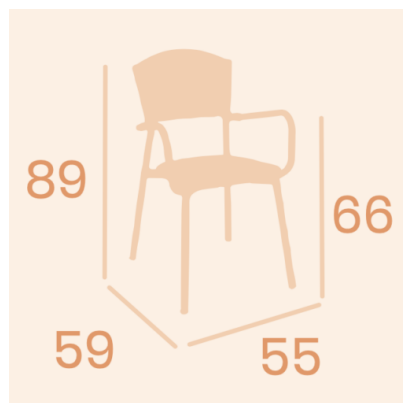

SILLA CON BRAZOS PORTOFINO APILABLE

109,00€ IVA incluido

Ligero, resistente, práctico y de fácil limpieza. Viene a convertirse en un producto Top en muy pocas semanas.

Ligero, resistente, práctico y de fácil limpieza. Viene a convertirse en un producto Top en muy pocas semanas.

GALERÍA DE IMÁGENES

DESCRIPCIÓN DEL PRODUCTO

Silla con brazos apilable especial para uso exterior, de tonalidades claras en la estructura. Asiento y respaldo de textilene. Estructura de aluminio pintada deco bambú. Garantía de 2 años en todos