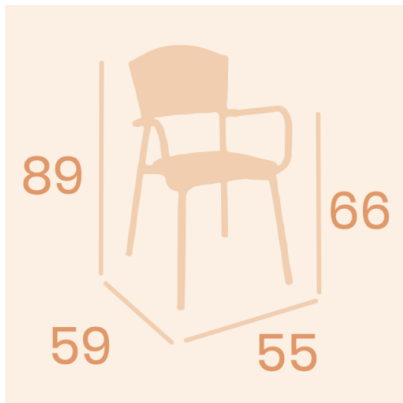

Dimensiones 55 × 59 × 89 cm

Opciones Aluminio, Textilene

Apto para uso exterior si

Apto para uso interior si

Necesita montaje no

Embalaje 2

Color textilene dorado, textilene latte, textilene negro

VARIACIONES

Color

Precio

textilene negro

109,00€ IVA incluido

GALERÍA DE IMÁGENES

DESCRIPCIÓN DEL PRODUCTO

Silla con brazos apilable especial para uso exterior, de tonalidades claras en la estructura. Asiento y respaldo de textilene. Estructura de aluminio pintada deco bambú. Garantía de 2 años en todos nuestros productos

INFORMACIÓN ADICIONAL

Peso	3,25 kg
Dimensiones	55 × 59 × 89 cm
Opciones	Aluminio, Textilene
Apto para uso exterior	si
Apto para uso interior	si
Necesita montaje	no
Embalaje	2
Color	textilene dorado, textilene latte, textilene negro