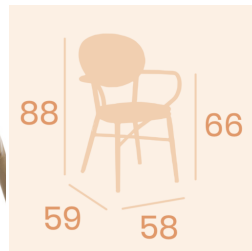

GALERÍA DE IMÁGENES

DESCRIPCIÓN DEL PRODUCTO