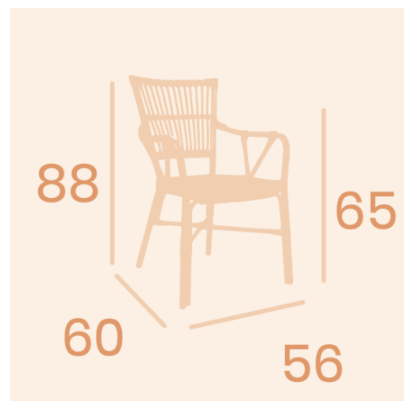

SILLA CON BRAZOS BRAZOS POLINESIA APILABLE BEIGE ATLAS

149,00€ IVA incluido

Los ambientes exóticos de asia están de moda. Y como mejor ejemplo la colección Polinesia es una pieza imprescindible en todos los restaurantes y decoraciones actuales de tendencia. Gran resistencia en el uso diario y su fácil limpieza las hacen best seller. Ideal para restaurantes, hoteles, cafeterías, restaurantes, ...

GALERÍA DE IMÁGENES

DESCRIPCIÓN DEL PRODUCTO

Estructura de aluminio y trenzado de alta calidad y resistencia. Muy ligera. Garantía en todos nuestros productos durante 2 años contra cualquier defecto de fabricación. Medida: 56x60x88 cm. Altura brazos 65cm.