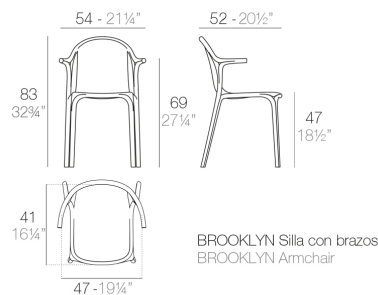

SILLA BROOKLYN CON BRAZOS APILABLE PARA EXTERIOR

102,85€ IVA incluido

Colección de muebles Brooklyn, diseñada por [Eugeni Quitllet](#) para [Vondom](#). Una contemporánea e intemporal colección que crea un puente que une el futuro con el pasado. Basada en líneas contiguas y curvas que recuerdan el famoso puente de Nueva York. Un diseño urbano que funciona en cualquier espacio. Brooklyn es hoy, ayer y mañana.

GALERÍA DE IMÁGENES

DESCRIPCIÓN DEL PRODUCTO

Fabricado en polipropileno por inyección y reforzado con fibra de vidrio. Apilable (7 sillas máximo). Disponible en varios colores. Apto para uso interior y exterior. Peso: 4,98 Kg. Altura asiento: 47cm. Altura de brazos: 69cm. Medidas: 54x52x83h cm.