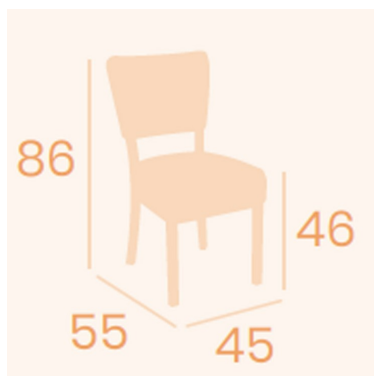

SILLA BOHEMIA TAPIZADO / INTERIOR

130,00€ IVA incluido

Silla ideal para ambientes elegantes en interiores. Además dispone de varios colores de tapizado para adaptarlo a su gusto.

Silla ideal para ambientes elegantes en interiores. Además dispone de varios colores de tapizado para adaptarlo a su gusto.

GALERÍA DE IMÁGENES

DESCRIPCIÓN DEL PRODUCTO

Silla Bohemia con estructura de acero pintado grafito. Asiento y respaldo con tapizado P.U en diferentes versiones de colores. Peso: 8,40 kg. Medidas: 45x55x86h cm. Altura de asiento a suelo: 46 cm.