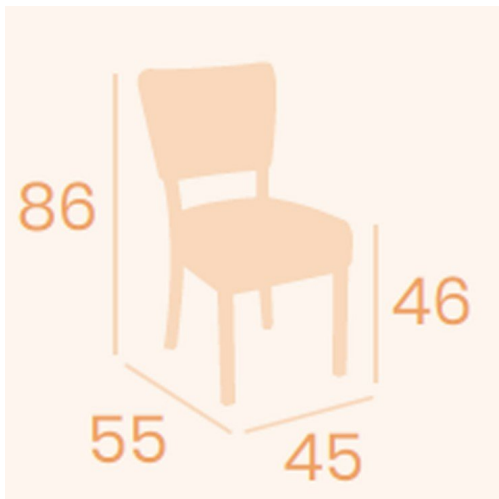

SILLA BOHEMIA TAPIZADO / INTERIOR

Silla ideal para ambientes elegantes en interiores. Además dispone de varios colores de tapizado para adaptarlo a su gusto.

Precio: 130,00€ IVA incluido

INFORMACIÓN ADICIONAL

Color negro, rojo, kashmir

VARIACIONES

Imagen	Descripción	Color	Precio
		negro	130,00€ IVA incluido

Imagen	Descripción	Color	Precio
		rojo	130,00€ IVA incluido
		kashmir	130,00€ IVA incluido

GALERÍA DE IMÁGENES

DESCRIPCIÓN DEL PRODUCTO

Silla Bohemia con estructura de acero pintado grafito. Asiento y respaldo con tapizado P.U en diferentes versiones de colores. Peso: 8,40 kg. Medidas: 45x55x86h cm. Altura de asiento a suelo: 46 cm.

INFORMACIÓN ADICIONAL

Color negro, rojo, kashmir