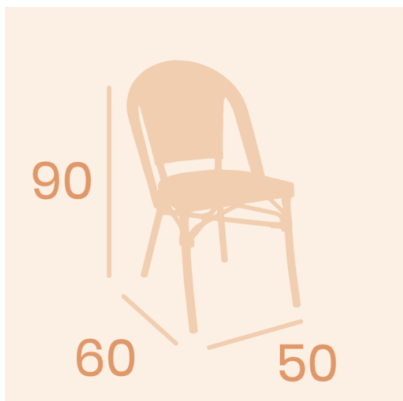

Imagen	Descripción	Color	Precio
	azul y blanco	128,00€ IVA incluido	
	verde y crema	128,00€ IVA incluido	
	negro y crema	128,00€ IVA incluido	
	rojo y crema	128,00€ IVA incluido	

GALERÍA DE IMÁGENES