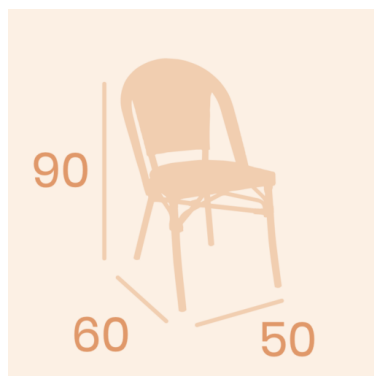

SILLA BISTROT PARÍS APILABLE

128,00€ IVA incluido

Siente la magia de los ambientes bistro parisinos con nuestra colección París. Un auténtico best seller.

Siente la magia de los ambientes bistro parisinos con nuestra colección París. Un auténtico best seller.

GALERÍA DE IMÁGENES

DESCRIPCIÓN DEL PRODUCTO

Silla de estilo parisino fabricada en aluminio pintado en color deco bambú o en deco nogal, dependiendo de la combinación de asiento y respaldo de médula trenzada en dos colores. Ideal para uso exterior. Garantía de 2 años en todos nuestros productos.

VARIACIONES

Imagen	Descripción	Color	Precio
		blanco+gris	128,00€ IVA incluido
		azul y blanco	128,00€ IVA incluido
		verde y crema	128,00€ IVA incluido

Imagen	Descripción	Color	Precio
		negro y crema	128,00€ IVA incluido
		rojo y crema	128,00€ IVA incluido