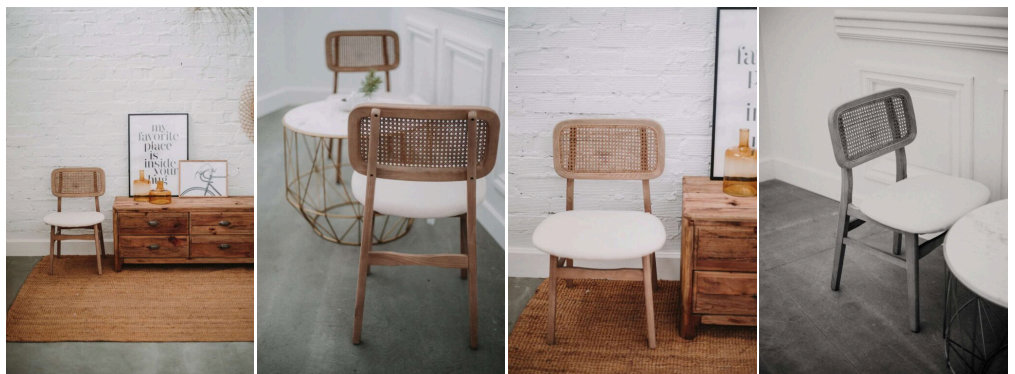

SILLA BISTROT NET

168,00€ IVA incluido

Silla adaptable a cualquier ambiente de interior y combinable con cualquier estilo. Su madera color natural aporta calidez y luz. Para el hogar y hostelería. Disfruta de su diseño y elegancia en ambientes siempre top.

Silla adaptable a cualquier ambiente de interior y combinable con cualquier estilo. Su madera color natural aporta calidez y luz. Para el hogar y hostelería. Disfruta de su diseño y elegancia en ambientes siempre top.

GALERÍA DE IMÁGENES

DESCRIPCIÓN DEL PRODUCTO

Silla de madera maciza de olmo, con respaldo de rejilla trenzada en enea y asiento tapizado en loneta. Garantía de 2 años contra cualquier defecto de fabricación.