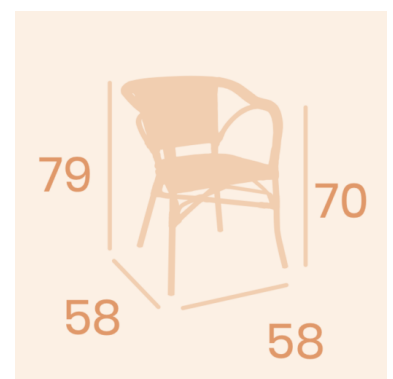

GALERÍA DE IMÁGENES

DESCRIPCIÓN DEL PRODUCTO

Silla de estilo parisino fabricada en aluminio pintado en color deco bambú o en deco nogal, dependiendo de la combinación de asiento y respaldo de médula trenzada. Ideal para uso exterior. Garantía de 2 años en todos nuestros productos