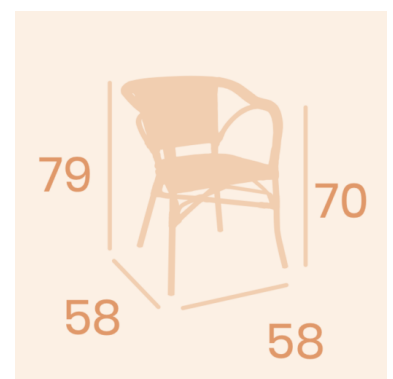

SILLA BISTROT CON BRAZOS PARÍS APILABLE

128,00€ - 138,00€ IVA incluido

Siente la magia de los ambientes bistro parisinos con nuestra colección París. Un auténtico best seller.

Siente la magia de los ambientes bistro parisinos con nuestra colección París. Un auténtico best seller.

GALERÍA DE IMÁGENES

DESCRIPCIÓN DEL PRODUCTO

Silla de estilo parisino fabricada en aluminio pintado en color deco bambú o en deco nogal, dependiendo de la combinación de asiento y respaldo de médula trenzada. Ideal para uso exterior. Garantía de 2 años en todos nuestros productos

VARIACIONES

Imagen	Descripción	Color	Precio
		azul y blanco	138,00€ IVA incluido
		volcán	128,00€ IVA incluido
		verde y crema	138,00€ IVA incluido

Imagen	Descripción	Color	Precio
		negro y crema	138,00€ IVA incluido
		rojo y crema	138,00€ IVA incluido