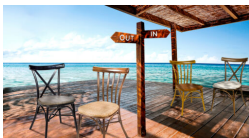

SILLA ÁTICO CROSSBACK APILABLE ASIENTO MADERA

125,00€ IVA incluido

Nuestra silla crossback preferida entre clientes Top. Aluminio, apilable, resistente, ligera, cómoda, ... Lo tiene todo. Un auténtico best seller.

Nuestra silla crossback preferida entre clientes Top. Aluminio, apilable, resistente, ligera, cómoda, ... Lo tiene todo. Un auténtico best seller.

GALERÍA DE IMÁGENES

Asiento Madera
MACIZO

DESCRIPCIÓN DEL PRODUCTO