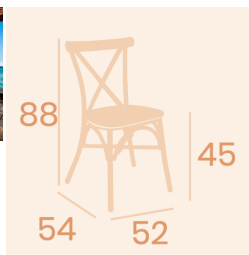

SILLA ÁTICO CROSSBACK APILABLE ASIENTO MADERA

125,00€ IVA incluido

Nuestra silla crossback preferida entre clientes Top. Aluminio, apilable, resistente, ligera, cómoda, ... Lo tiene todo. Un auténtico best seller.

Nuestra silla crossback preferida entre clientes Top. Aluminio, apilable, resistente, ligera, cómoda, ... Lo tiene todo. Un auténtico best seller.

GALERÍA DE IMÁGENES

Asiento Madera
MACIZO

DESCRIPCIÓN DEL PRODUCTO