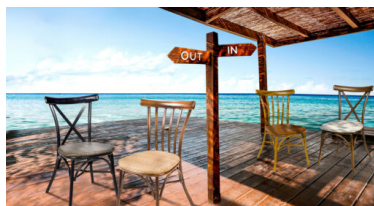

GALERÍA DE IMÁGENES

Asiento Textilene LATTE	Asiento Textilene NEGRO	Asiento Textilene OTOÑO

DESCRIPCIÓN DEL PRODUCTO

Silla fabricada en aluminio resistente a uso intensivo, pintada en varios colores. Asiento de textilene, opcional varios colores. Garantía de 2 años en todos nuestros productos