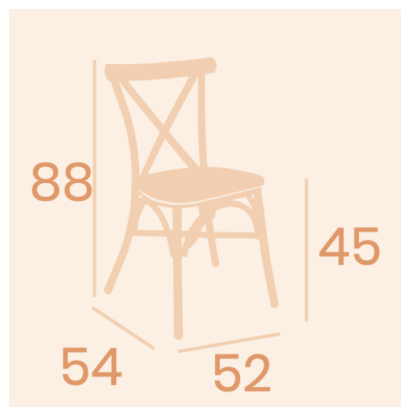

Imagen	Descripción	Color	Precio
	negro	125,00€ IVA incluido	
	deco nogal	125,00€ IVA incluido	
	antracita	125,00€ IVA incluido	

GALERÍA DE IMÁGENES

DESCRIPCIÓN DEL PRODUCTO

Silla fabricada en aluminio resistente a uso intensivo, pintada en varios colores. Asiento de textilene, opcional varios colores. Garantía de 2 años en todos nuestros productos