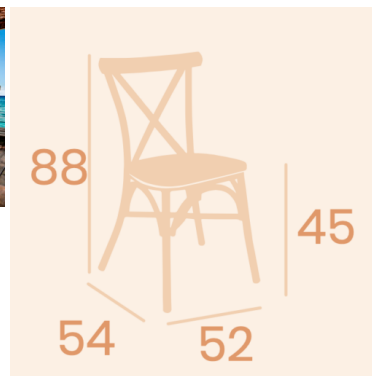

GALERÍA DE IMÁGENES

Asiento Textilene LATTE	Asiento Textilene NEGRO	Asiento Textilene OTOÑO

DESCRIPCIÓN DEL PRODUCTO

Silla fabricada en aluminio resistente a uso intensivo, pintada en varios colores. Asiento de textilene, opcional varios colores. Garantía de 2 años en todos nuestros productos