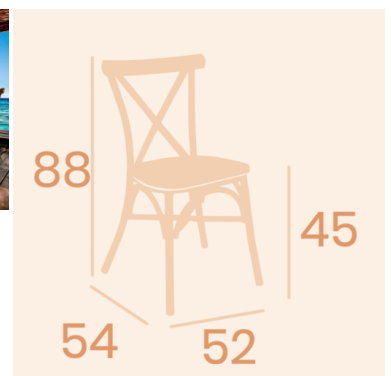

SILLA ÁTICO CROSSBACK APILABLE ASIENTO MÉDULA

125,00€ IVA incluido

Nuestra silla crossback preferida entre clientes Top. Aluminio, apilable, resistente, ligera, cómoda, ... Lo tiene todo. Un auténtico best seller.

Nuestra silla crossback preferida entre clientes Top. Aluminio, apilable, resistente, ligera, cómoda, ... Lo tiene todo. Un auténtico best seller.

GALERÍA DE IMÁGENES

DESCRIPCIÓN DEL PRODUCTO

Silla fabricada en aluminio resistente a uso intensivo, pintada en varios colores. Asiento de médula, opcional varios colores. Garantía de 2 años en todos nuestros productos