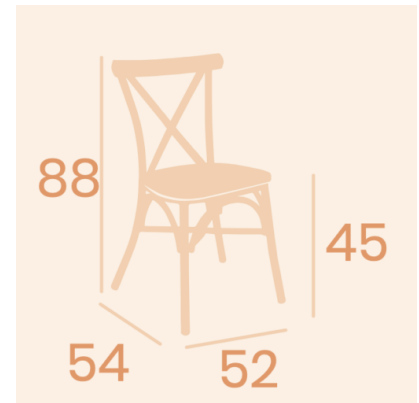

Imagen	Descripción	Color	Precio
	deco nogal	125,00€ IVA incluido	
	negro	125,00€ IVA incluido	
	antracita	125,00€ IVA incluido	

GALERÍA DE IMÁGENES

DESCRIPCIÓN DEL PRODUCTO

Silla fabricada en aluminio resistente a uso intensivo, pintada en varios colores. Asiento de médula, opcional varios colores. Garantía de 2 años en todos nuestros productos