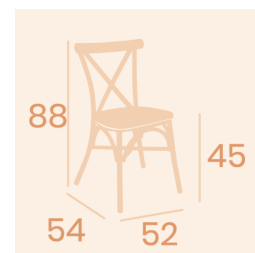

GALERÍA DE IMÁGENES

DESCRIPCIÓN DEL PRODUCTO

Silla fabricada en aluminio resistente a uso intensivo, pintada en varios colores. Asiento de madera laminada, opcional varios colores. Garantía de 2 años en todos nuestros productos