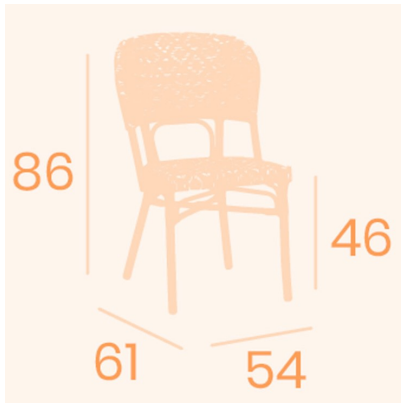

SILLA APILABLE EXTERIOR AVIGNON SOHO

125,00€ IVA incluido

GALERÍA DE IMÁGENES

DESCRIPCIÓN DEL PRODUCTO

SILLA APILABLE EXTERIOR AVIGNON SOHO

- Estructura de aluminio.
- Imitación deco bambú.
- Asiento y respaldo textilene Soho.
- Apilable.
- Apto para uso en exterior e interior.
- Peso: 3,10 kg.

- Medidas 54x61x86h cm.
- Altura del asiento: 46cm.