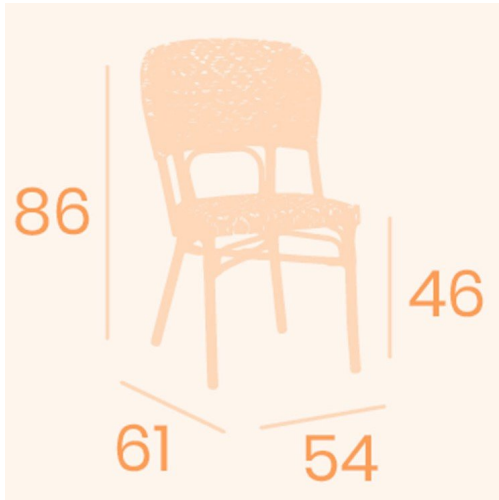

GALERÍA DE IMÁGENES