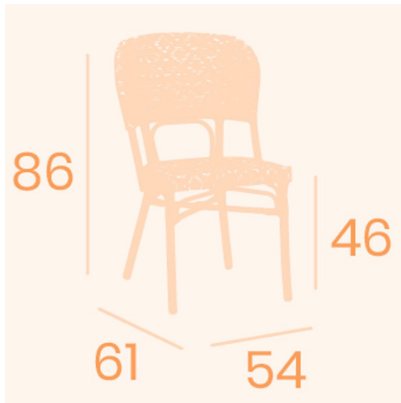

**SILLA APILABLE EXTERIOR AVIGNON SOHO**

**125,00€ IVA incluido**

---

**GALERÍA DE IMÁGENES**

**DESCRIPCIÓN DEL PRODUCTO**

**SILLA APILABLE EXTERIOR AVIGNON SOHO**

- Estructura de aluminio.
- Imitación deco bambú.
- Asiento y respaldo textilene Soho.
- Apilable.
- Apto para uso en exterior e interior.
- Peso: 3,10 kg.

- Medidas 54x61x86h cm.
- Altura del asiento: 46cm.