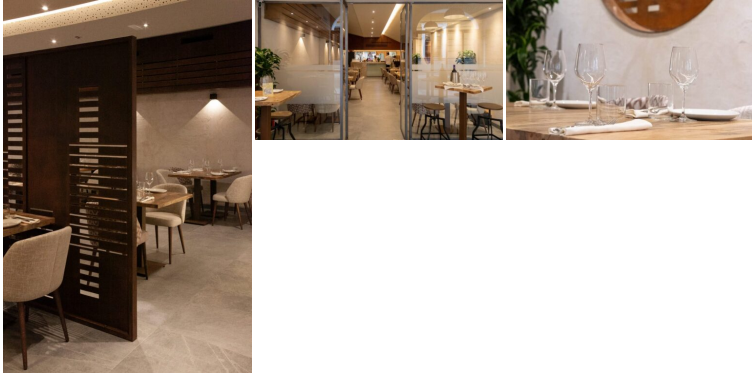

SILLA ALISSA TAPIZADA

Diseño y acabado top. Nuestra gama Alissa está fabricada artesanalmente en Europa, y nos diferencian desde hace años por sus exquisitas terminaciones y excelente comodidad durante largos años. Solo para los gustos más exigentes. Ideal para restaurantes distinguidos, hoteles boutique y viviendas residenciales.

Precio: 332,75€ IVA incluido

INFORMACIÓN ADICIONAL

Dimensiones 51 × 59 × 80 cm

GALERÍA DE IMÁGENES

DESCRIPCIÓN DEL PRODUCTO

- Estructura en madera de haya acabado de alta calidad en color oscuro.
- Tapizado con 2 acabados diferentes en gama alta e indicado para uso intensivo. Precio calculado para tapicería gama C.
- Personalizable desde 1 unidad tanto los acabados de la madera como de la tapicería.
- Garantía de 2 años en todos nuestros productos. Al tratarse de un producto fabricado artesanalmente, el tiempo de entrega habitual es de 5 semanas aproximadamente.

INFORMACIÓN ADICIONAL

Dimensiones

51 × 59 × 80 cm

TAMBIÉN TE PUEDE INTERESAR...

[Silla de Comedor
Tapizada Respaldo
Abierto Elane](#)

[Silla Alissa con
brazos tapizada](#)

[Butaca Alissa
tapizada costura y
ribete](#)