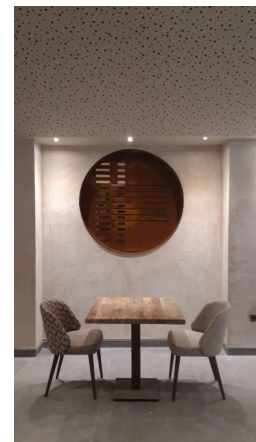

SILLA ALISSA TAPIZADA

275,00€ - 369,00€ IVA incluido

Diseño y acabado top. Nuestra gama Alissa está fabricada artesanalmente en Europa, y nos diferencian desde hace años por sus exquisitas terminaciones y excelente comodidad durante largos años. Solo para los gustos más exigentes. Ideal para restaurantes distinguidos, hoteles boutique y viviendas residenciales.

GALERÍA DE IMÁGENES

DESCRIPCIÓN DEL PRODUCTO

Silla fabricada artesanalmente y personalizada para cada cliente bajo pedido.

Estructura en madera de haya acabado de alta calidad.

Tapizado en gama alta e indicado para uso intensivo. Personalizable desde 1 unidad tanto el tipo de madera y acabado para las patas como de la tapicería.