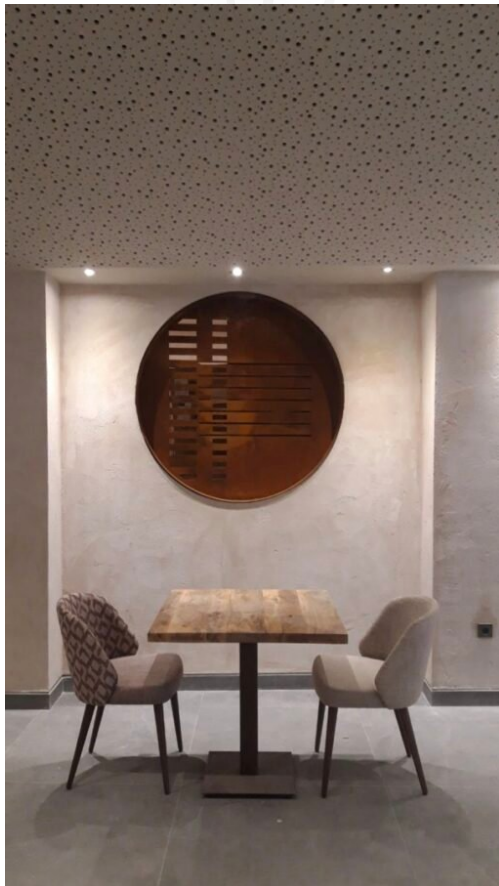

SILLA ALISSA TAPIZADA

Diseño y acabado top. Nuestra gama Alissa está fabricada artesanalmente en Europa, y nos diferencian desde hace años por sus exquisitas terminaciones y excelente comodidad durante largos años. Solo para los gustos más exigentes. Ideal para restaurantes distinguidos, hoteles boutique y viviendas residenciales.

Precio: 332,75€ IVA incluido

INFORMACIÓN ADICIONAL

Dimensiones 51 × 59 × 80 cm

GALERÍA DE IMÁGENES

DESCRIPCIÓN DEL PRODUCTO

- Estructura en madera de haya acabado de alta calidad en color oscuro.
- Tapizado con 2 acabados diferentes en gama alta e indicado para uso intensivo. Precio calculado para tapicería gama C.
- Personalizable desde 1 unidad tanto los acabados de la madera como de la tapicería.
- Garantía de 2 años en todos nuestros productos. Al tratarse de un producto fabricado artesanalmente, el tiempo de entrega habitual es de 5 semanas aproximadamente.

INFORMACIÓN ADICIONAL

Dimensiones

51 × 59 × 80 cm

TAMBIÉN TE PUEDE INTERESAR...

[Silla de Comedor
Tapizada Respaldo
Abierto Elane](#)

[Silla Alissa con
brazos tapizada](#)

[Butaca Alissa
tapizada costura y
ribete](#)

[Silla Elane tapizada
con ribete y
calcentín metálico](#)