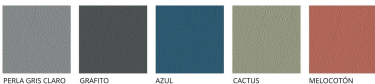

ACABADOS TEJIDOS