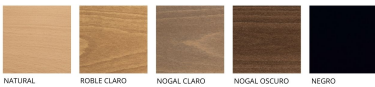

GALERÍA DE IMÁGENES

ACABADOS MADERAS

Madera de Haya