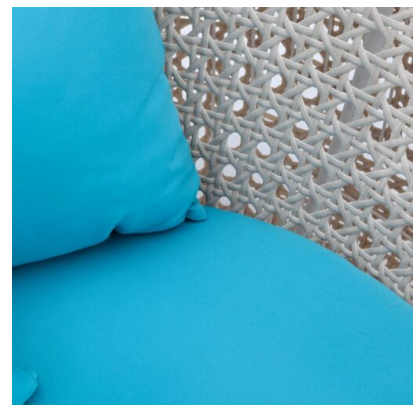

SET ECLIPSE MÉDULA TRENZADA Y TAPIZADO

1.900,00€ IVA incluido

Set de sofás de jardín de alta calidad y diseño actual. Uno de nuestros conjuntos mas vendidos para ambientes eclécticos y rústicos en terrazas de hoteles, restaurantes, club de golf, piscinas, ...

DESCRIPCIÓN DEL PRODUCTO

Estructura en aluminio y trenzado en médula sintética. Tapizado en tejido acrílico y cojines de adorno incluidos. Medidas: Sillón (120x60h cm) - Mesa de centro (Ø50x50h cm). Ideal para, hoteles, chill out,