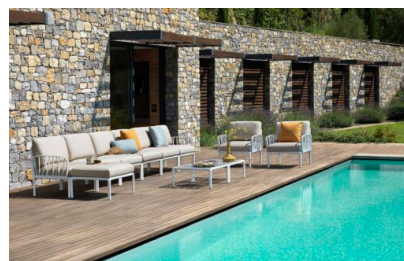

POUF KOMODO TAPIZADO SUNBRELLA**231,00€ - 282,00€ IVA incluido**

Fabricado en tecnopolímero reforzado con fibra de vidrio y tapizado desenfundable y lavable de alta gama: color Giungla de Sunbrella (con estructura agave verde), o en color gris acrílico (con estructura blanca). Tratado anti-UV y teñido en masa. Respaldo y apoyabrazos acoplables a todos los lados del asiento. Desmontable. Efecto mate. Con tapones antideslizantes. Kit de cojines incluidos en el paquete. Resina reciclable.

Fabricado en tecnopolímero reforzado con fibra de vidrio y tapizado desenfundable y lavable de alta gama: color Giungla de Sunbrella (con estructura agave verde), o en color gris acrílico (con estructura blanca). Tratado anti-UV y teñido en masa. Respaldo y apoyabrazos acoplables a todos los lados del asiento. Desmontable. Efecto mate. Con tapones antideslizantes. Kit de cojines incluidos en el paquete. Resina reciclable.

GALERÍA DE IMÁGENES

DESCRIPCIÓN DEL PRODUCTO

Fabricado en resina de fibra de vidrio y tapizado de alta gama color Giungla de Sunbrella. Estructura en polipropileno reforzado con fibra de vidrio, tratado anti-UV y teñido en masa. Respaldo acoplable a todos los lados del asiento. Desmontable. Efecto mate. Con tapones antideslizantes. Kit de cojines incluidos en el paquete. Resina reciclable. - Producto marca Nardi -