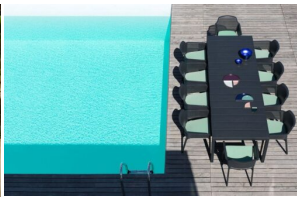

**MESA RÍO EXTENSIBLE 210-280X100****885,00€ IVA incluido**

Diseñada con un perfecto sistema de enganche rápido de las prolongaciones: una vez se ha alargado, Río es en todos los aspectos una larga mesa fija sin ningún problema estético u obstáculo. Stock disponible a partir de Septiembre 2.021.

Diseñada con un perfecto sistema de enganche rápido de las prolongaciones: una vez se ha alargado, Río es en todos los aspectos una larga mesa fija sin ningún problema estético u obstáculo. Stock disponible a partir de Septiembre 2.021.

**GALERÍA DE IMÁGENES****DESCRIPCIÓN DEL PRODUCTO**

Río tiene un sistema patentado de alargamiento que permite desplazar la estructura manteniendo las patas siempre en el extremo de la mesa, y eliminando de esta manera la desagradable incomodidad de las dimensiones de los soportes.

Mesa extensible sólida y funcional con detalles arquitecturales y destacada personalidad. Superficie de duelas de resina DurelTop tratada anti UV y tintada en bloque y estructura de aluminio barnizado.