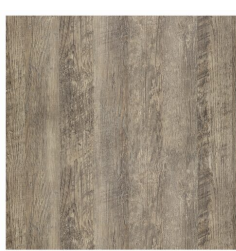

MESA KOLONIA ALTA PIE CENTRAL REDONDO Y TABLERO DE MELAMINA

193,00€ - 216,00€ IVA incluido

Nuestra combinación preferida para uso en interiores es con tableros en melamina, donde se alcanza máximo realismo en los acabados de madera y se alcanza una gran resistencia en el uso diario. Los cantos de los tableros imitan perfectamente los cortes naturales de la madera.

Nuestra combinación preferida para uso en interiores es con tableros en melamina, donde se alcanza máximo realismo en los acabados de madera y se alcanza una gran resistencia en el uso diario. Los cantos de los tableros imitan perfectamente los cortes naturales de la madera.

GALERÍA DE IMÁGENES

DESCRIPCIÓN DEL PRODUCTO

Su sólida estructura fabricada en hierro, permite una gran estabilidad para tableros de tamaños: 60x60 y 70x70 cm. Altura total de la mesa completa: 110 cm. Chapa de acero de la base: 8 mm Columna redonda y base redonda. Tablero de melamina regresada de 38 mm de grosor. Disponibles 6 colores diferentes sin variación de precio.