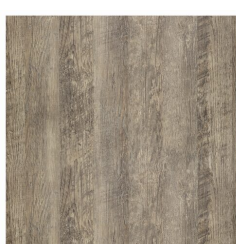

MESA KOLONIA ALTA PIE CENTRAL REDONDO Y TABLERO DE MELAMINA

193,00€ - 216,00€ IVA incluido

Nuestra combinación preferida para uso en interiores es con tableros en melamina, donde se alcanza máximo realismo en los acabados de madera y se alcanza una gran resistencia en el uso diario. Los cantos de los tableros imitan perfectamente los cortes naturales de la madera.

Nuestra combinación preferida para uso en interiores es con tableros en melamina, donde se alcanza máximo realismo en los acabados de madera y se alcanza una gran resistencia en el uso diario. Los cantos de los tableros imitan perfectamente los cortes naturales de la madera.

GALERÍA DE IMÁGENES

DESCRIPCIÓN DEL PRODUCTO

Su sólida estructura fabricada en hierro, permite una gran estabilidad para tableros de tamaños: 60x60 y 70x70 cm. Altura total de la mesa completa: 110 cm. Chapa de acero de la base: 8 mm Columna redonda y base redonda. Tablero de melamina regresada de 38 mm de grosor. Disponibles 6 colores diferentes sin variación de precio.