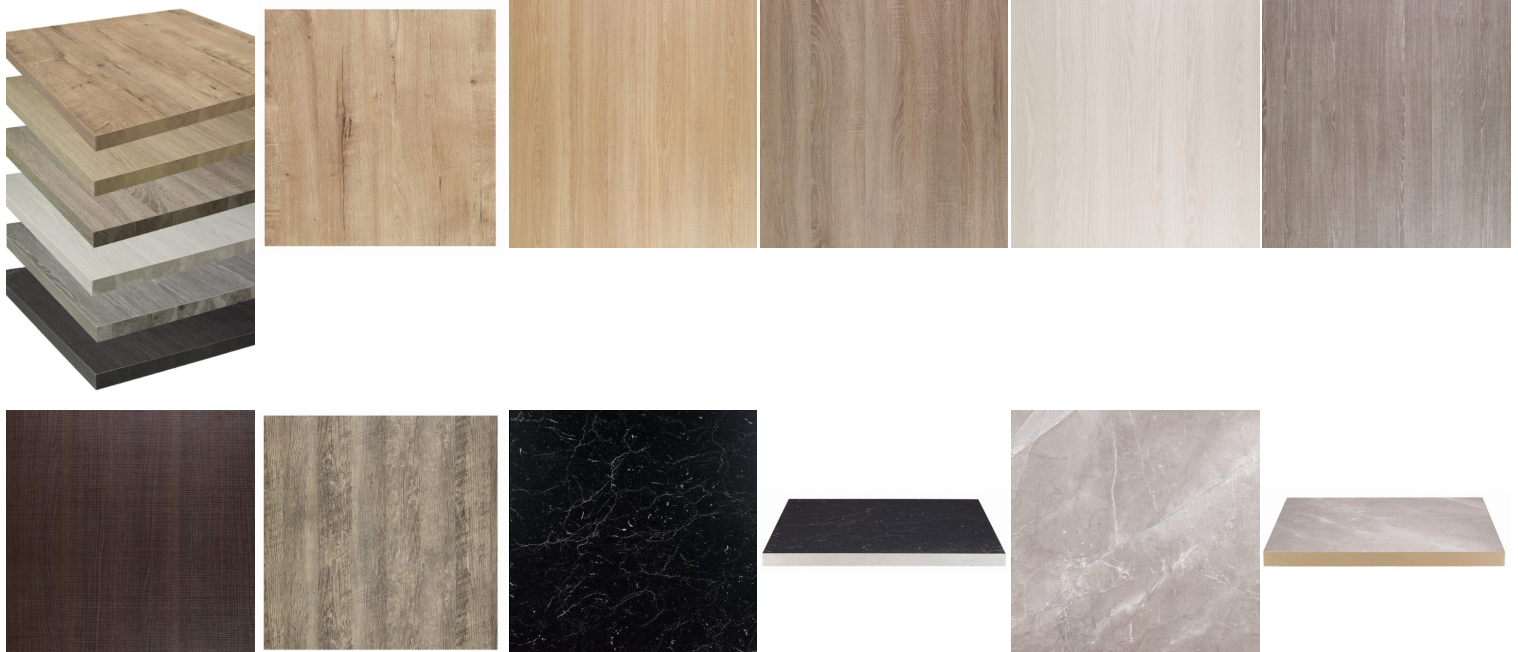

MESA KOLONIA ALTA DOBLE COLUMNA REDONDA Y TABLERO DE MELAMINA

313,00€ - 328,00€ IVA incluido

Nuestra combinación preferida para uso en interiores es con tableros en melamina, donde se alcanza máximo realismo en los acabados de madera y se alcanza una gran resistencia en el uso diario. Los cantos de los tableros imitan perfectamente los cortes naturales de la madera.

Nuestra combinación preferida para uso en interiores es con tableros en melamina, donde se alcanza máximo realismo en los acabados de madera y se alcanza una gran resistencia en el uso diario. Los cantos de los tableros imitan perfectamente los cortes naturales de la madera.

GALERÍA DE IMÁGENES

DESCRIPCIÓN DEL PRODUCTO

Sólida estructura fabricada en hierro, permite una gran estabilidad para tableros de tamaños: 100x60, 110x70 y 120x80 cm. Altura total de la mesa completa: 110 cm. Chapa de acero de la base: 8 mm. Base cuadrada de 70x42cm. Tablero de melamina regresada de 38 mm de grosor. Disponibles en varios colores diferentes. En este enlace podrás elegir los colores de tableros.

Ideal para restaurantes, hoteles, cafeterías, restaurantes, ... Garantía en todos nuestros productos durante 2 años contra cualquier defecto de fabricación.

VARIACIONES

Imagen	Descripción	Color	Color Tablero	Medidas	Precio
	<p>Nuestra combinación preferida para uso en interiores es con tableros en melamina, donde se alcanza máximo realismo en los acabados de madera y se alcanza una gran resistencia en el uso diario. Base de Ø52 cm.</p>	<p>Any Color</p>	<p>Any Color Tablero</p>	<p>Any Medidas</p>	<p>313,00€ IVA incluido</p>