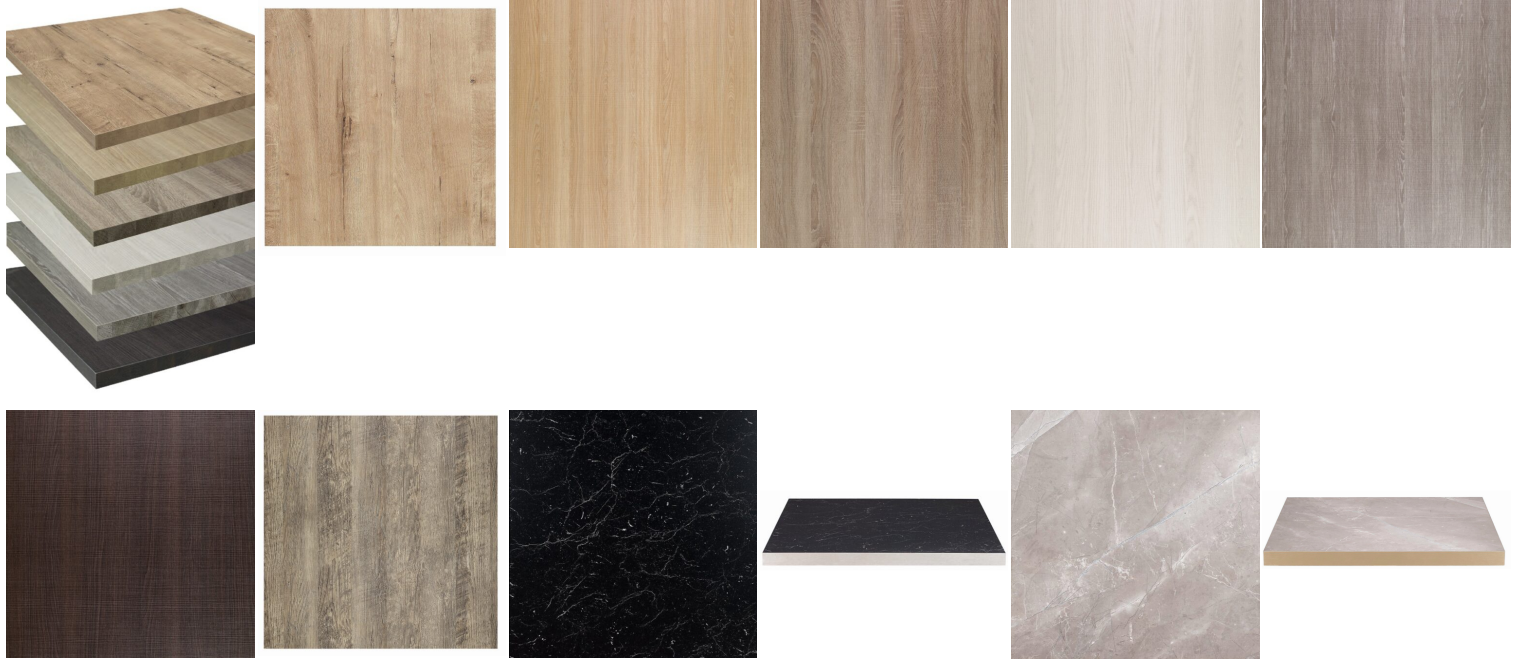

GALERÍA DE IMÁGENES

DESCRIPCIÓN DEL PRODUCTO

Su sólida estructura fabricada en hierro, permite una gran estabilidad para tableros de tamaños: 100x60, 110x70, 120x80 cm

Altura total de la mesa completa: 75 cm.

Chapa de acero de la base: 70x42 cm y 8 mm de grosor

Columnas cuadradas

Tablero de melamina regruesada de 38 mm de grosor. Disponibles 6 colores diferentes sin variación de precio.

VARIACIONES