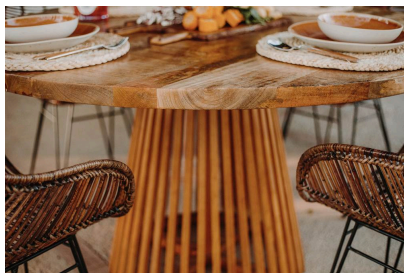

MESA BALI CEREJEIRA

660,00€ - 765,00€ IVA incluido

Mesa adaptable a cualquier tipo de ambiente. La línea de nuestra mesa Bali aporta originalidad, estilo, calidez y elegancia. Combina perfectamente con líneas clásicas y modernas, estilos vintage, nórdicos...

Mesa adaptable a cualquier tipo de ambiente. La línea de nuestra mesa Bali aporta originalidad, estilo, calidez y elegancia. Combina perfectamente con líneas clásicas y modernas, estilos vintage, nórdicos...

GALERÍA DE IMÁGENES

DESCRIPCIÓN DEL PRODUCTO

Mesa con estructura fabricada en palillería de madera de olmo y tapa de madera maciza de cerejeira biselada

VARIACIONES

Imagen	Descripción	Medidas	Precio
		<p>Ø110</p>	<p>660,00€ IVA incluido</p>
		<p>Ø130</p>	<p>765,00€ IVA incluido</p>