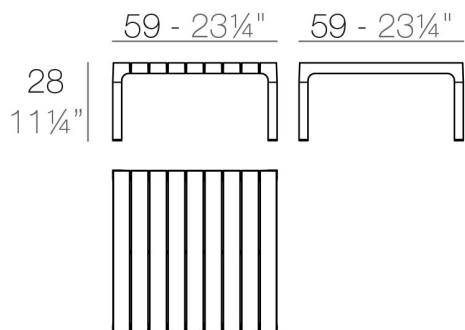

Precio: 96,80€ IVA incluido

INFORMACIÓN ADICIONAL

Peso	2,64 kg
Dimensiones	45 × 45 × 28 cm
Apto para uso exterior	si
Color	blanco, bronce, crudo, mostaza, negro
Necesita montaje	no

SPRITZ Mesa Tumbona
SPRITZ Sun Lounger Table

DESCRIPCIÓN DEL PRODUCTO

Fabricado en polipropileno por inyección con gas y reforzado con fibra de vidrio. Apilable. Disponible en varios colores. Apto para uso interior y exterior. Diseñado por Eugeni Quitllet para Vondom. Peso: 2,64 kg. Medidas: 59x59x28h cm.

INFORMACIÓN ADICIONAL

Peso	2,64 kg
Dimensiones	45 × 45 × 28 cm
Apto para uso exterior	si
Color	blanco, bronce, crudo, mostaza, negro
Necesita montaje	no

TAMBIÉN TE PUEDE INTERESAR...

[Tumbona Spritz
apilable para
exterior](#)