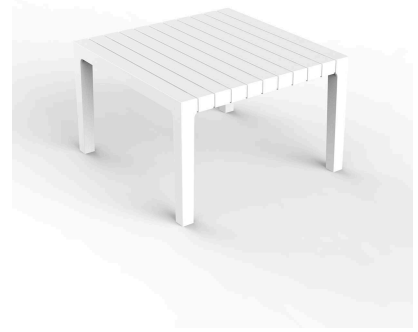

MESA AUXILIAR SPRITZ APILABLE PARA TUMBONAS 59X59X28H CM

La colección de muebles de exterior Spritz, diseñada por Archirivolto Design para Vondom. Las **vallas de madera blancas que bordean la playa**, las pequeñas tiras que se suceden, en su geometría perfecta. Esa es la imagen que inspiró la colección, que se compone de los detalles robados de esta idea.

Precio: 96,80€ IVA incluido

INFORMACIÓN ADICIONAL

Peso	2,64 kg
Dimensiones	45 × 45 × 28 cm
Apto para uso exterior	si
Color	blanco, bronce, crudo, mostaza, negro
Necesita montaje	no

SPRITZ Mesa Tumbona
SPRITZ Sun Lounger Table

DESCRIPCIÓN DEL PRODUCTO

Fabricado en polipropileno por inyección con gas y reforzado con fibra de vidrio. Apilable. Disponible en varios colores. Apto para uso interior y exterior. Diseñado por Eugeni Quitllet para Vondom. Peso: 2,64 kg. Medidas: 59x59x28h cm.

INFORMACIÓN ADICIONAL

Peso	2,64 kg
Dimensiones	45 × 45 × 28 cm
Apto para uso exterior	si
Color	blanco, bronce, crudo, mostaza, negro
Necesita montaje	no

TAMBIÉN TE PUEDE INTERESAR...

[Tumbona Spritz
apilable para
exterior](#)