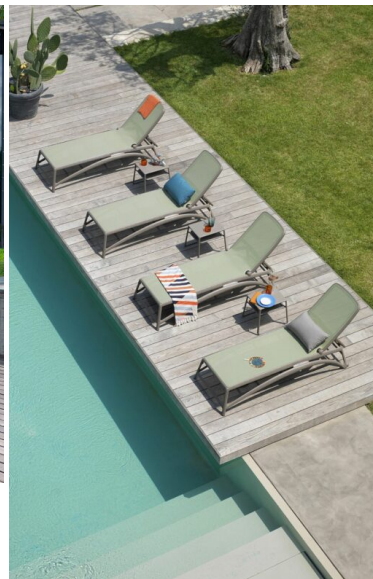

## MESA AUXILIAR POP 44X44

**56,00€ IVA incluido**

Mesa baja con bandeja. Polipropileno fiberglass tratado anti-UV y teñido en masa. Efecto mate. Con tapones antideslizantes. Resina reciclable.

---

Mesa baja con bandeja. Polipropileno fiberglass tratado anti-UV y teñido en masa. Efecto mate. Con tapones antideslizantes. Resina reciclable.

## GALERÍA DE IMÁGENES

## DESCRIPCIÓN DEL PRODUCTO

Útil, coreográfica y multifunción, Pop es una mesita auxiliar de resina de fibra de vidrio que muestra líneas rigurosas pero al mismo tiempo suavizadas por las formas redondeadas y sin esquinas de cada elemento que la compone. Pop dispone de una bandeja interior/baja recta de apoyo que, de forma sorprendente, puede extraerse y convertirse en una útil bandeja. - Producto marca Nardi -