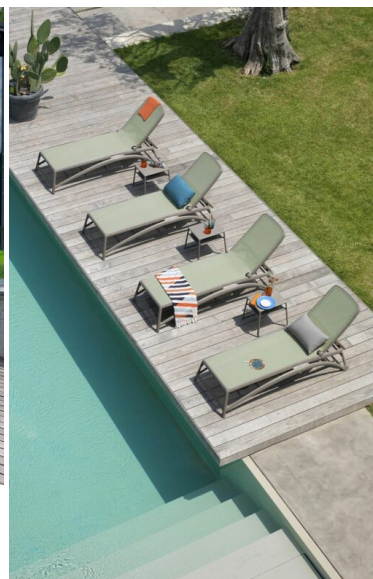

MESA AUXILIAR POP 44X44

56,00€ IVA incluido

Mesa baja con bandeja. Polipropileno fiberglass tratado anti-UV y teñido en masa. Efecto mate. Con tapones antideslizantes. Resina reciclable.

Mesa baja con bandeja. Polipropileno fiberglass tratado anti-UV y teñido en masa. Efecto mate. Con tapones antideslizantes. Resina reciclable.

GALERÍA DE IMÁGENES

DESCRIPCIÓN DEL PRODUCTO

Útil, coreográfica y multifunción, Pop es una mesita auxiliar de resina de fibra de vidrio que muestra líneas rigurosas pero al mismo tiempo suavizadas por las formas redondeadas y sin esquinas de cada elemento que la compone. Pop dispone de una bandeja interior/baja recta de apoyo que, de forma sorprendente, puede extraerse y convertirse en una útil bandeja. - Producto marca Nardi -