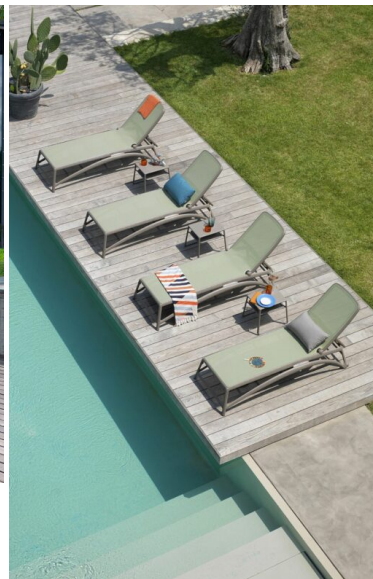

MESA AUXILIAR POP 44X44

56,00€ IVA incluido

Mesa baja con bandeja. Polipropileno fiberglass tratado anti-UV y teñido en masa. Efecto mate. Con tapones antideslizantes. Resina reciclable.

Mesa baja con bandeja. Polipropileno fiberglass tratado anti-UV y teñido en masa. Efecto mate. Con tapones antideslizantes. Resina reciclable.

GALERÍA DE IMÁGENES

DESCRIPCIÓN DEL PRODUCTO

Útil, coreográfica y multifunción, Pop es una mesita auxiliar de resina de fibra de vidrio que muestra líneas rigurosas pero al mismo tiempo suavizadas por las formas redondeadas y sin esquinas de cada elemento que la compone. Pop dispone de una bandeja interior/baja recta de apoyo que, de forma sorprendente, puede extraerse y convertirse en una útil bandeja. - Producto marca Nardi -