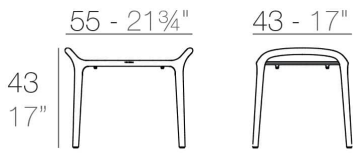

DESCRIPCIÓN DEL PRODUCTO

Fabricado en polipropileno por inyección con gas y reforzado con fibra de vidrio.

Apilable.

Disponible en varios colores.

Apto para uso interior y exterior.

Diseñado por Eugeni Quitllet para Vondom.

Peso: 3,08 kg.

Medidas: 55x43x43h cm.

VARIACIONES