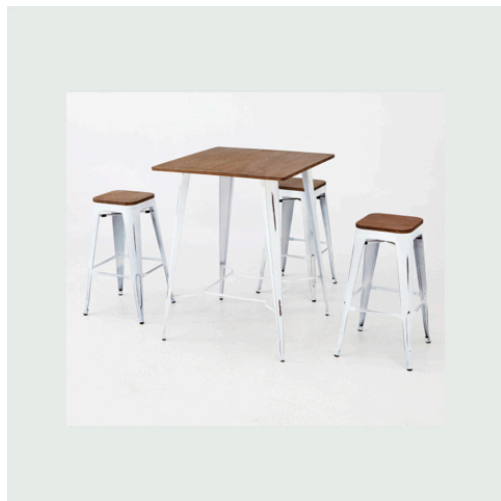

MESA ALTA VINTAGE BLANCA Y MADERA

Inspirada en el famoso diseño Tolix, diseñado por Xavier Pauchard en 1927. Un auténtico icono de diseño industrial.

Precio: 210,00€ - 259,00€ IVA incluido

INFORMACIÓN ADICIONAL

Dimensiones	N/D
Apto para uso exterior	no
Opciones	Madera, metalico
Necesita montaje	si
Embalaje	1
Medidas	80x80x105, 120x80x105

VARIACIONES

Imagen	Descripción	Medidas	Precio
		80x80x105	210,00€ IVA incluido

Imagen	Descripción	Medidas	Precio
		120x80x105	259,00€ IVA incluido

GALERÍA DE IMÁGENES

detalle mesa vintage

DESCRIPCIÓN DEL PRODUCTO

Estructura metálica de alta calidad, hierro color blanco, con tablero de bambú. Ideal para restaurantes y uso residencial. Garantía en todos nuestros productos durante 2 años contra cualquier defecto de fabricación.