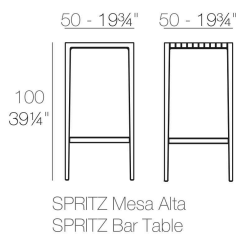

GALERÍA DE IMÁGENES

DESCRIPCIÓN DEL PRODUCTO

Fabricado en polipropileno por inyección con gas y reforzado con fibra de vidrio. Apilable. Disponible en varios colores. Apto para uso interior y exterior. Diseñado por Eugeni Quitllet para Vondom. Peso: 8,23 kg. Medidas: 50x50x100h cm.

VARIACIONES

Imagen	Descripción	Color	Precio
		crudo	181,00€ IVA incluido
		blanco	181,00€ IVA incluido

Imagen	Descripción	Color	Precio
		negro	181,00€ IVA incluido
		bronce	181,00€ IVA incluido
		mostaza	181,00€ IVA incluido