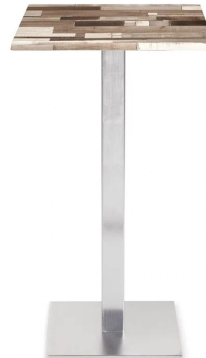

**MESA ALTA MUNICH ALUMINIO TABLERO
WERZALIT / EXTERIOR E INTERIOR**

270,00€ - 287,00€ IVA incluido

GALERÍA DE IMÁGENES

DESCRIPCIÓN DEL PRODUCTO

MESA ALTA MUNICH ALUMINIO TABLERO WERZALIT

- Base de aluminio lacado.
- Altura 110 cm.
- Medidas: 60x60, 70x70 (Base: 45x45cm).
- Tablero werzalit muy resistentes para uso en exteriores.
- Exterior e Interior.

Imagen	Descripción	Medidas	Color Tablero	Precio
	Base: 45x45 cm	60x60	Any Color Tablero	270,00€ IVA incluido
	Base: 45x45 cm	70x70	Any Color Tablero	287,00€ IVA incluido