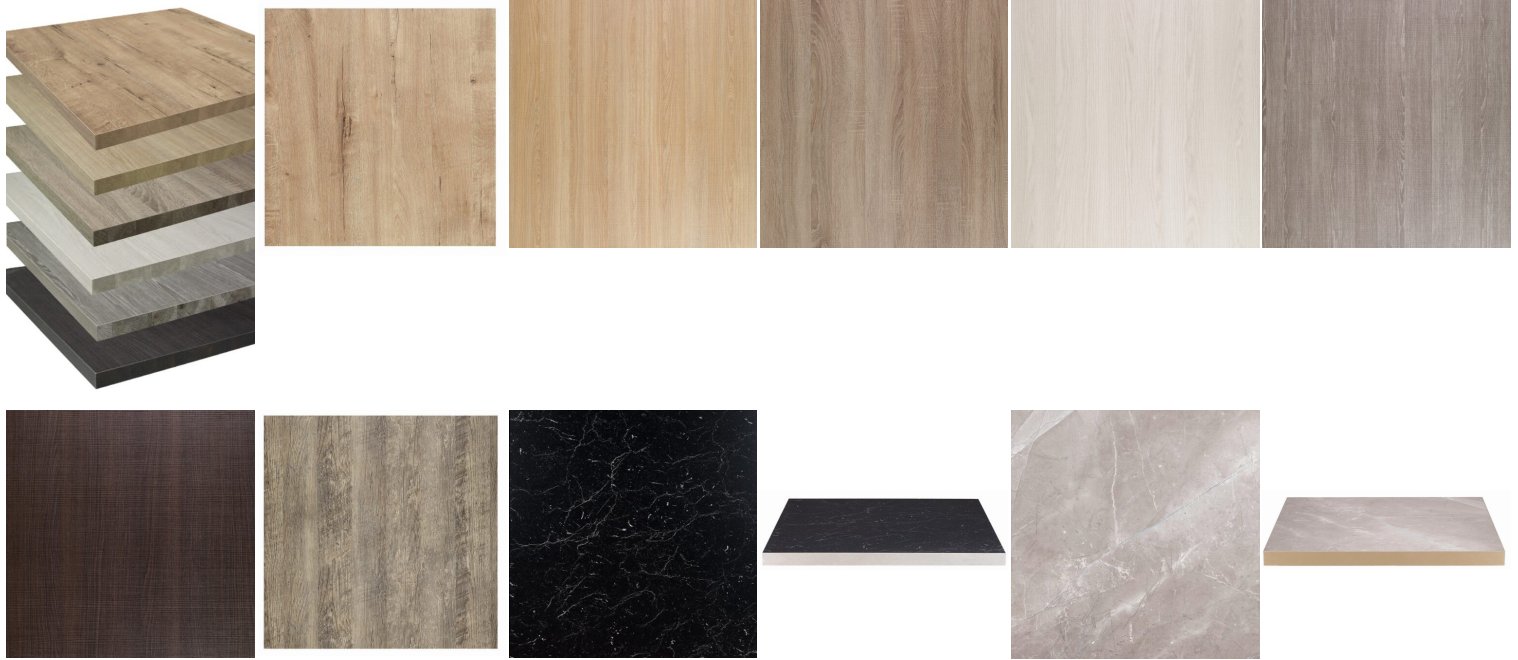

### **MESA BAVIERA ALTA PIE CENTRAL Y ENCIMERA DE MELAMINA**

**193,00€ - 228,00€ IVA incluido**

Si podemos elegir un modelo best seller, las mesas con pie central se convirtieron desde hace décadas en una solución imprescindible para los clientes, debido fundamentalmente a su amplia versatilidad a la hora de juntar mesas y que no estorbaran los pies (como ocurre en los modelos de 4 patas). Nuestra combinación preferida para uso en interiores es con tableros en melamina, donde se alcanza máximo realismo en los acabados de madera y se alcanza una gran resistencia en el uso diario. Los cantos de los tableros imitan perfectamente los cortes naturales de la madera. Ideal para restaurantes, hoteles, cafeterías, restaurantes, ... Garantía en todos nuestros productos durante 2 años contra cualquier defecto de fabricación.

---

Si podemos elegir un modelo best seller, las mesas con pie central se convirtieron desde hace décadas en una solución imprescindible para los clientes, debido fundamentalmente a su amplia versatilidad a la hora de juntar mesas y que no estorbaran los pies (como ocurre en los modelos de 4 patas). Nuestra combinación preferida para uso en interiores es con tableros en melamina, donde se alcanza máximo realismo en los acabados de madera y se alcanza una gran resistencia en el uso diario. Los cantos de los tableros imitan perfectamente los cortes naturales de la madera. Ideal para restaurantes, hoteles, cafeterías, restaurantes, ... Garantía en todos nuestros productos durante 2 años contra cualquier defecto de fabricación.

## DESCRIPCIÓN DEL PRODUCTO

Su sólida estructura fabricada en hierro, permite una gran estabilidad para tableros de tamaños: 60x60, 70x70, 80x80 y 90x90 cm.

Altura total de la mesa completa: 110 cm.

Chapa de acero de la base: 8 mm

Columna cuadrada

Tablero de melamina regruesada de 38 mm de grosor. Disponibles 6 colores diferentes sin variación de precio.