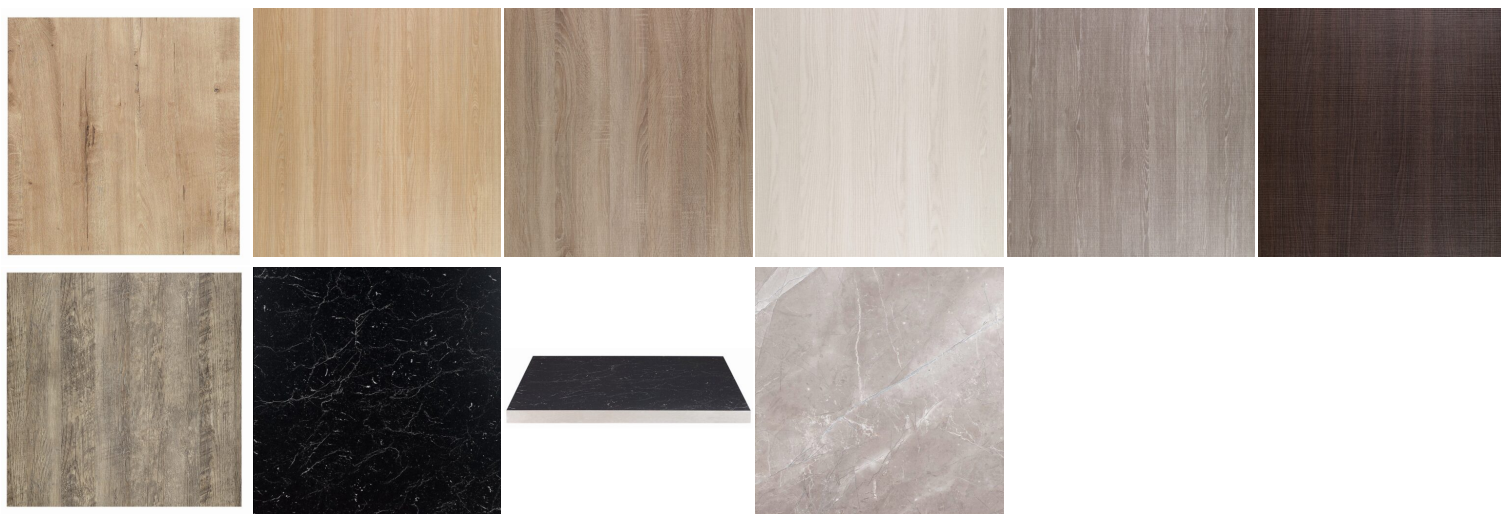

### **INFORMACIÓN ADICIONAL**

**Apto para uso interior** si

**Apto para uso exterior** no

**Color** Estructura blanca, Estructura negra

**Color Tablero** Atenea gris canteado bronce, Cambrian, Fresno Taiga, Roble Altas, Roble Hera, Roble Joplin, Roble Sinatra, Valkiria, Zeus negro canto plata

## VARIACIONES

Imagen	Descripción	Color	Color Tablero	Medidas	Precio
		Any Color	Any Color Tablero	110x70x110	313,00€ IVA incluido
		Any Color	Any Color Tablero	120x80x110	328,00€ IVA incluido

## GALERÍA DE IMÁGENES